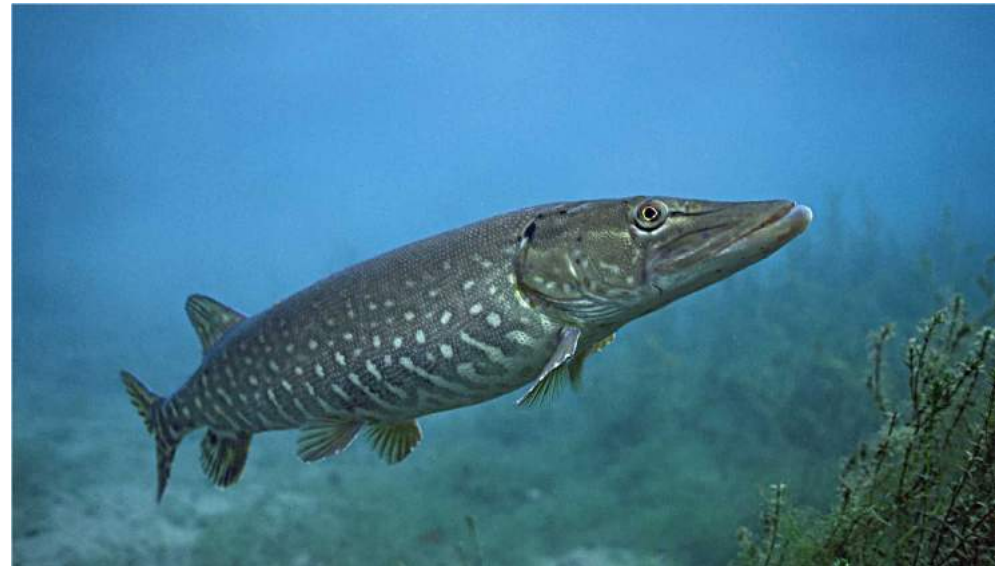

BLEKEI

Amsel / Blackbird (*Turdus merula*)

Rossen (06.04.2008)

Foto 320557 www.bilderbuch-koeln.de (2010)

(c) www.african-safari-journals.com

© Jiri Boháček
WWW.NATUREFOTO.CZ

Zubi 03