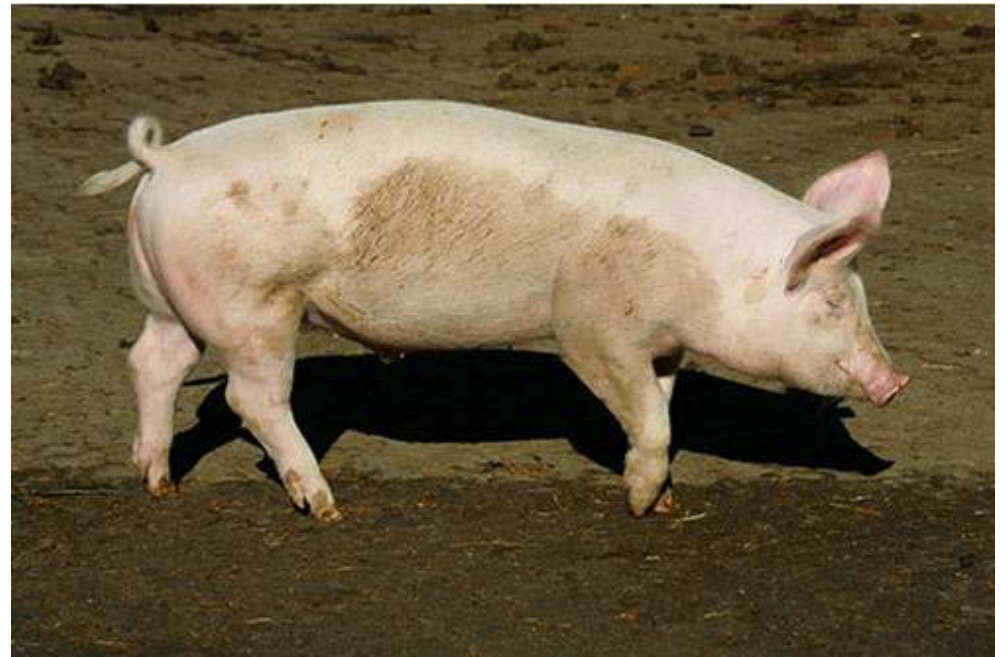

BLEKEI

Amsel / Blackbird (*Turdus merula*)

Rossen (06.04.2008)

Foto 320557 www.bilderbuch-koeln.de (2010)

(c) www.african-safari-journals.com

© Jiri Boháček
WWW.NATUREFOTO.CZ

Zubi 03