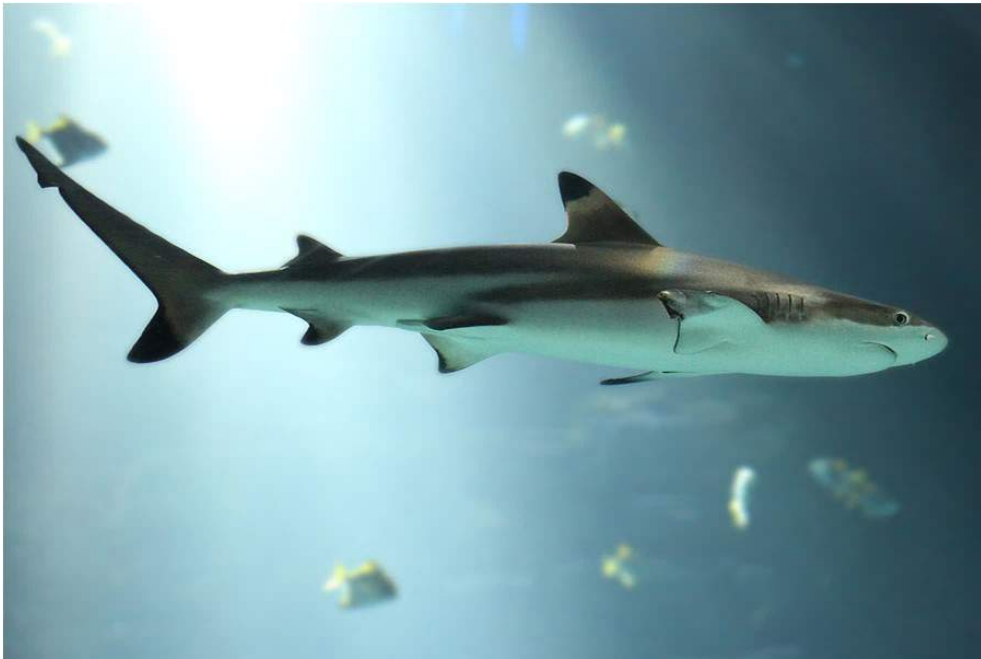

BLEKEI

Amsel / Blackbird (*Turdus merula*)

Rossen (06.04.2008)

Foto 320557 www.bilderbuch-koeln.de (2010)

(c) www.african-safari-journals.com

© Jiri Boháček
WWW.NATUREFOTO.CZ

Zubi 03