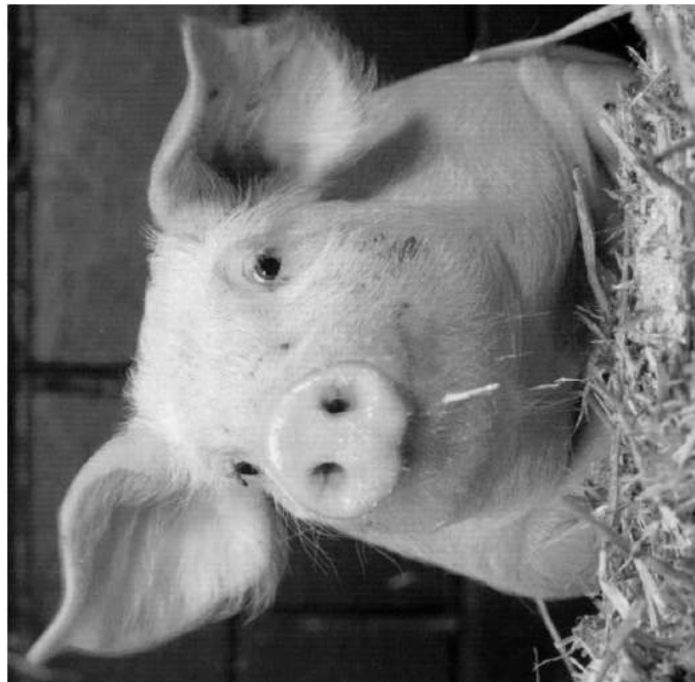

BLEKEI

Amsel / Blackbird (*Turdus merula*)

Rossen (06.04.2008)

Foto 320557 www.bilderbuch-koeln.de (2010)

(c) www.african-safari-journals.com

© Jiri Boháček
WWW.NATUREFOTO.CZ

Zubi 03