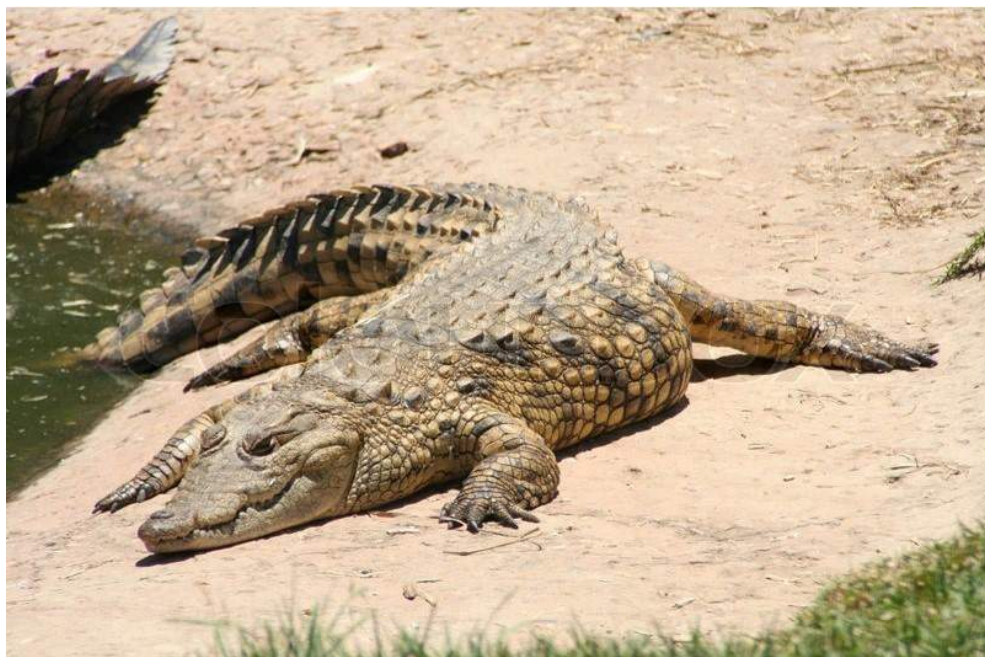

BLEKEI

Amsel / Blackbird (*Turdus merula*)

Rossen (06.04.2008)

Foto 320557 www.bilderbuch-koeln.de (2010)

(c) www.african-safari-journals.com

© Jiri Boháček
WWW.NATUREFOTO.CZ

Zubi 03